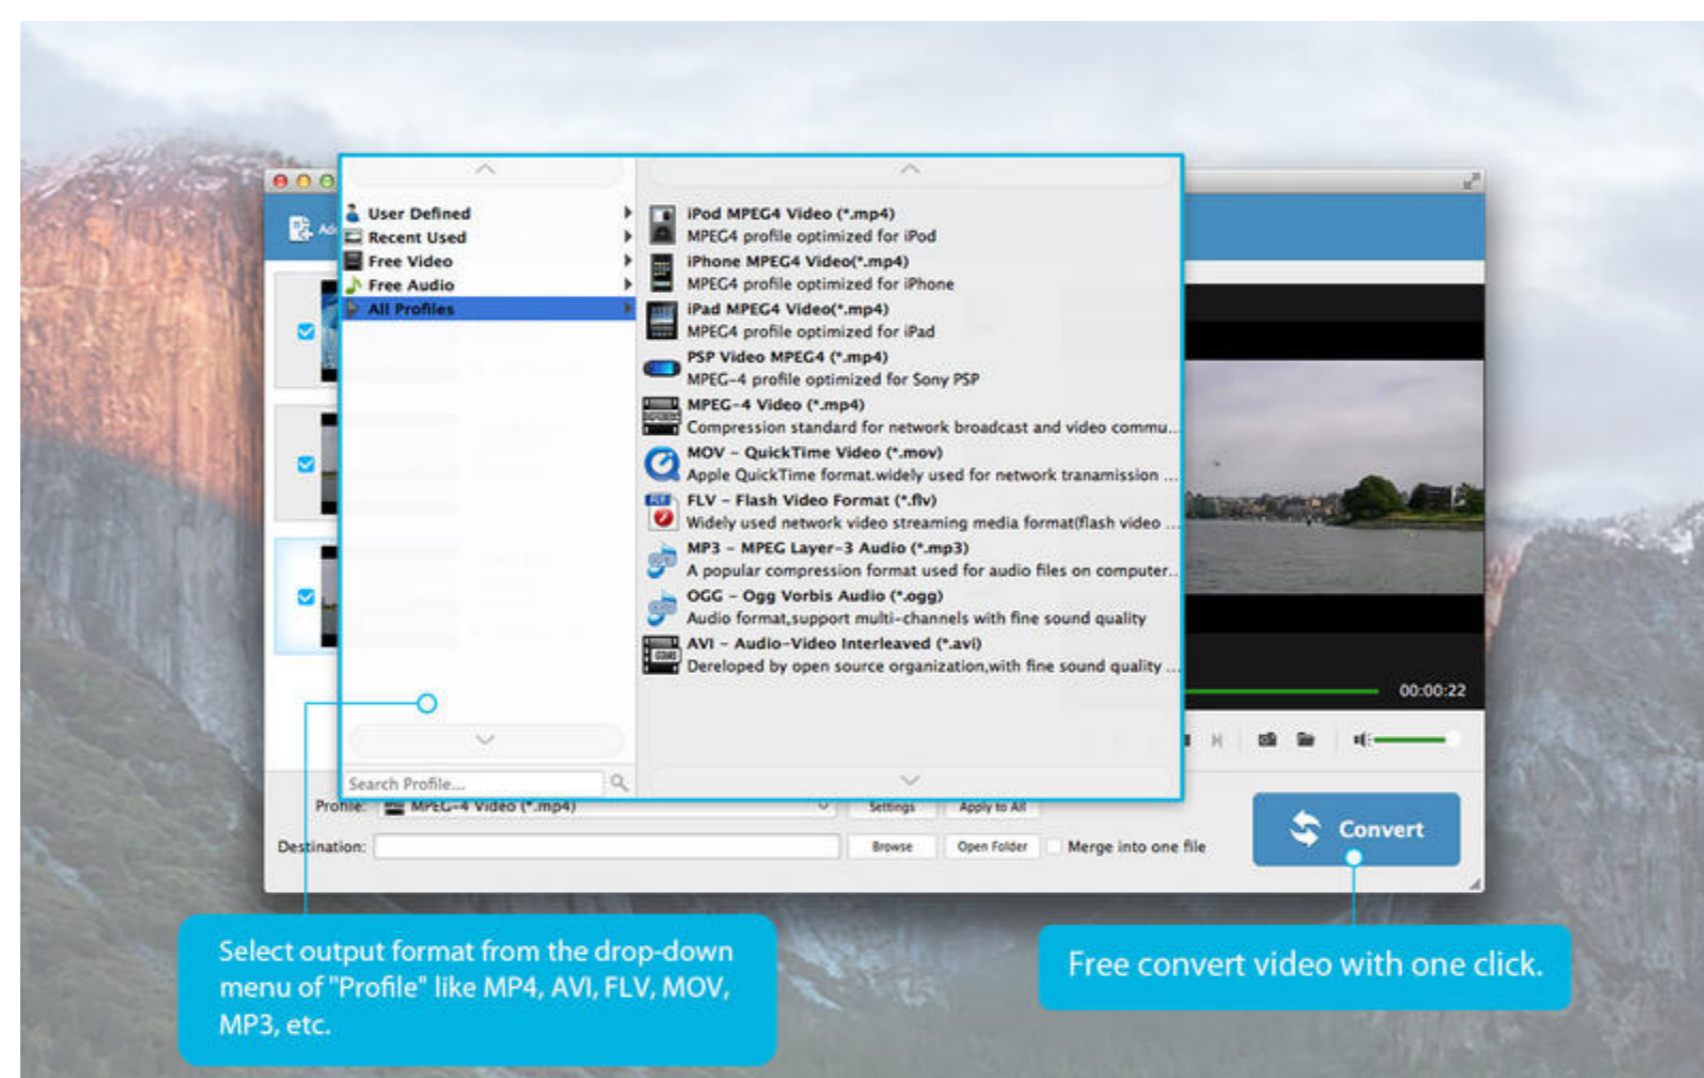

DOWNLOAD

DOWNLOAD

[Taito Type X2 Arcade Loader 15.60](#)

[Taito Type X2 Arcade Loader 15.60](#)

DOWNLOAD

DOWNLOAD

taito type x arcade loader

taito type x arcade loader, taito type x arcade loader config 9.9, taito type x2 arcade loader, arcade pc loader taito type x x2, arcade pc loader 1.4 full taito type x2, taito type x2 arcade loader 1.5